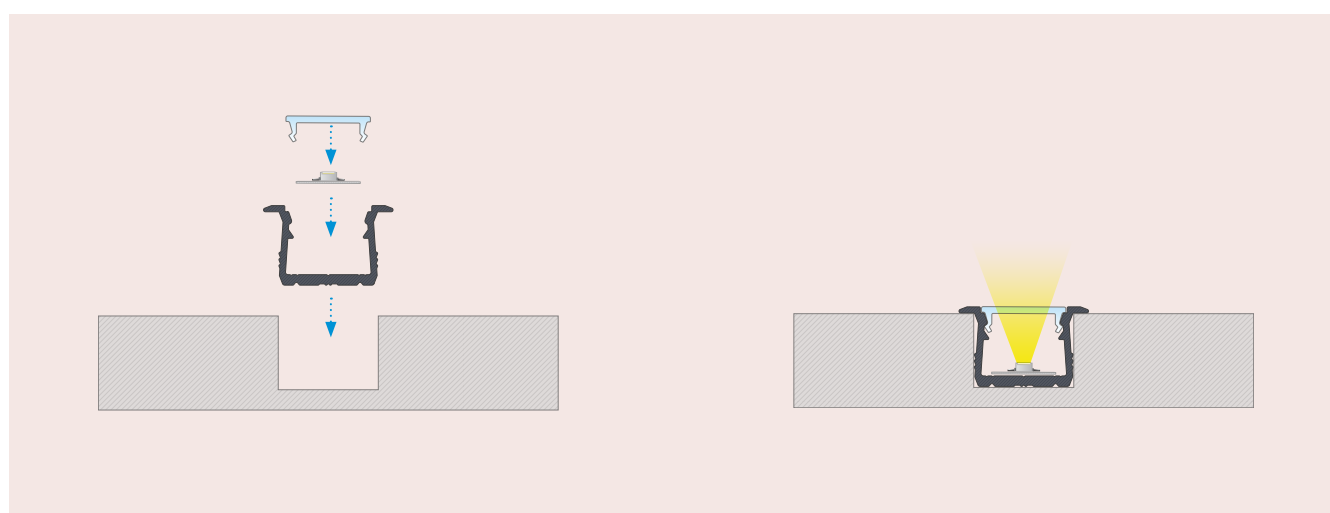

Zaślepki (aluminium i tworzywo sztuczne) / End caps (aluminum and plastic)

Z OTWOREM (TWORZYWO SZTUCZNE) with a hole (plastic)							
SREBRNY silver	CZARNY black	BIAŁY white	SZARY grey	Rock Anthracite RAL 7016	Reed Green RAL 6013	Sky Blue RAL 220 70 10	Light Ivory RAL 1015
12-1555-00	12-1552-00	12-1551-00	12-1554-00	12-1559-00	12-1556-00	12-1557-00	12-1558-00
Z OTWOREM (ALUMINIUM ANODOWANE) with a hole (aluminium anodized)							
SREBRNY silver	CZARNY black						
12-1555-10	12-1552-10						
Z OTWOREM (ALUMINIUM LAKIEROWANE) with a hole (aluminium lacquered)							
	CZARNY black	BIAŁY white		Rock Anthracite RAL 7016	Reed Green RAL 6013	Sky Blue RAL 220 70 10	Light Ivory RAL 1015
	12-1552-20	12-1551-10		12-1559-10	12-1556-10	12-1557-10	12-1558-10

PL

Instrukcja montażu profilu LED axin wpuszczanego z kloszem nano.

EN

Installation instructions for the recessed axin LED profile with a nano cover.

PL

Efekt końcowy montażu profilu LED axin wpuszczanego z kloszem nano.

EN

The result of the installation of the recessed axin LED profile with a nano cover.