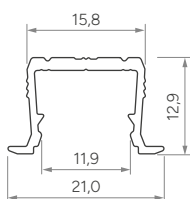

Sposoby montażu /
Assembly methods

axin

Profile LED / LED Profiles

Długość (mm) / Length (mm): 1000, 2020, 3000

	SREBRNY (anodowany) silver (anodized)	CZARNY (anodowany) black (anodized)	CZARNY (lakierowany) black (lacqured)	BIĄŁY (lakierowany) white (lacqured)	SUROWY raw
Kolory profili Profile colors					
1,0 m	10-1374-10	10-1372-10	10-1465-10	10-1371-10	10-1370-10
2,02 m	10-1374-20	10-1372-20	10-1465-20	10-1371-20	10-1370-20
3,0 m	10-1374-30	10-1372-30	10-1465-30	10-1371-30	10-1370-30
	Rock Anthracite RAL 7016	Reed Green RAL 6013	Sky Blue RAL 220 70 10	Light Ivory RAL 1015	
Kolory profili Profile colors					
1,0 m	10-1379-10	10-1378-10	10-1377-10	10-1376-10	
2,02 m	10-1379-20	10-1378-20	10-1377-20	10-1376-20	
3,0 m	10-1379-30	10-1378-30	10-1377-30	10-1376-30	
Szerokość taśmy LED (mm) LED strip width (mm)	do 12 up to 12				